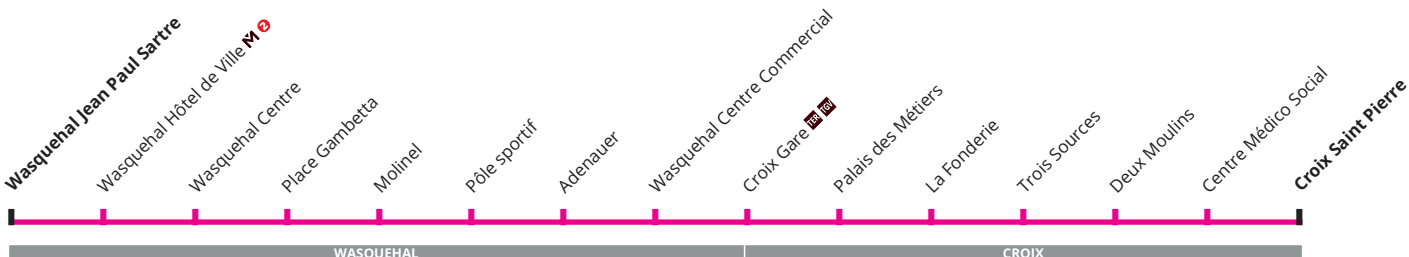

INFO LIGNE B C11

HORAIRES EN TEMPS RÉEL

Retrouvez les horaires de votre ligne en temps réel sur ilevia.fr ou sur nos applications **iOS** et **Android**.

→ FRÉQUENCE

- La Citadine de Croix-Wasquehal circule **du lundi au samedi**, de **7h à 19h30**.
- Une navette toutes les **60 minutes** toute la journée.

→ CORRESPONDANCES

- **Méto** ligne 2 à Wasquehal Hôtel de Ville
- **TER** et **TGV** à Croix Gare

→ SUR VOTRE LIGNE

- Centre de Wasquehal, équipements sportifs, centre commercial, cimetière, centre de Croix et gare

→ BON À SAVOIR

- Les horaires vous sont donnés à titre indicatif. Des difficultés de circulation peuvent provoquer de légers retards que le conducteur est le premier à déplorer.
- Ayez le réflexe "Je valide, je passe" : la validation est obligatoire à chaque montée et à chaque correspondance.

→ NOUVEAUTÉ TER

Vous pouvez désormais, pour le prix d'un trajet ilévia ou avec votre abonnement, prendre le **TER** et accéder librement aux 39 gares de la Métropole Lilloise.

♿ ACCESSIBILITÉ DE VOTRE LIGNE DE BUS :

Les bus qui desservent votre ligne ainsi que la majorité de ces points d'arrêt sont accessibles et disposent d'1 emplacement dédié en priorité aux personnes en fauteuil roulant. En cas de bus non accessible, le bus suivant le sera.

1er moi : les lignes ne circulent pas

B C11 Vers Croix Saint Pierre

CORRESPONDANCES
Métro ligne 2 TER TGV SNCF

B C11 Du lundi au vendredi en période scolaire

WASQUEHAL JEAN PAUL SARTRE	07:00	07:56	09:00	10:00	10:59	11:56	12:58	14:00	15:03	16:03	17:03	18:02	18:59
WASQUEHAL CENTRE	07:02	07:58	09:02	10:02	11:01	11:58	13:00	14:02	15:05	16:05	17:05	18:04	19:01
ADENAUER	07:07	08:05	09:08	10:08	11:07	12:04	13:06	14:08	15:11	16:11	17:12	18:11	19:07
WASQUEHAL CENTRE COMMERCIAL	07:09	08:07	09:10	10:09	11:08	12:06	13:07	14:10	15:13	16:13	17:15	18:14	19:09
CROIX GARE	07:11	08:11	09:13	10:12	11:11	12:09	13:10	14:13	15:16	16:17	17:19	18:18	19:12
LA FONDERIE	07:13	08:13	09:15	10:14	11:13	12:11	13:12	14:15	15:18	16:19	17:21	18:20	19:14
CROIX SAINT PIERRE	07:18	08:18	09:20	10:19	11:18	12:16	13:17	14:20	15:23	16:24	17:26	18:25	19:19

B C11 Du lundi au vendredi - vacances scolaires

WASQUEHAL JEAN PAUL SARTRE	07:00	07:59	09:00	10:00	11:00	11:59	13:00	14:00	15:01	16:01	17:00	18:05	19:03
WASQUEHAL CENTRE	07:02	08:01	09:03	10:02	11:02	12:01	13:02	14:02	15:03	16:03	17:02	18:07	19:05
ADENAUER	07:07	08:07	09:09	10:08	11:08	12:07	13:08	14:08	15:09	16:09	17:09	18:14	19:11
WASQUEHAL CENTRE COMMERCIAL	07:08	08:08	09:10	10:09	11:09	12:09	13:10	14:10	15:11	16:11	17:11	18:16	19:13
CROIX GARE	07:11	08:11	09:13	10:12	11:12	12:12	13:13	14:13	15:14	16:14	17:15	18:20	19:16
LA FONDERIE	07:13	08:13	09:15	10:14	11:14	12:14	13:15	14:15	15:16	16:16	17:17	18:22	19:18
CROIX SAINT PIERRE	07:18	08:18	09:20	10:19	11:19	12:19	13:20	14:20	15:21	16:21	17:22	18:27	19:22

→ VACANCES SCOLAIRES :

Toussaint : du 20 octobre au 3 novembre 2019
Noël : du 22 décembre 2019 au 5 janvier 2020

Hiver : du 16 février au 1er mars 2020
Pâques : du 12 au 26 avril 2020

Pré-été : du 6 au 10 juillet 2020
Été : à partir du 11 juillet 2020

B C11 Samedi

WASQUEHAL JEAN PAUL SARTRE	07:00	08:00	09:00	09:59	11:00	11:59	12:59	13:59	15:00	15:59	17:00	18:00	19:00
WASQUEHAL CENTRE	07:02	08:02	09:02	10:01	11:02	12:01	13:01	14:01	15:02	16:01	17:02	18:02	19:02
ADENAUER	07:06	08:07	09:08	10:07	11:08	12:07	13:07	14:07	15:08	16:07	17:08	18:08	19:07
WASQUEHAL CENTRE COMMERCIAL	07:08	08:08	09:09	10:08	11:10	12:09	13:08	14:08	15:09	16:08	17:10	18:10	19:09
CROIX GARE	07:10	08:11	09:12	10:11	11:13	12:12	13:11	14:11	15:12	16:11	17:13	18:13	19:12
LA FONDERIE	07:12	08:13	09:14	10:13	11:15	12:14	13:13	14:13	15:14	16:13	17:15	18:15	19:14
CROIX SAINT PIERRE	07:17	08:18	09:19	10:18	11:20	12:19	13:18	14:18	15:19	16:18	17:20	18:20	19:19

Agences **ilévia**

INFORMATION, CONSEIL, VENTE, SERVICES
Gare Lille Flandres, Lille République Beaux Arts,
Lille Place des Buissons, Roubaix Eurotéléport,
Tourcoing Centre, Villeneuve d'Ascq Hôtel de Ville

ilévia Infos
03 20 40 40 40
(prix d'un appel local)

Du lundi au vendredi de 6h30 à 20h
et le samedi de 9h à 20h

ilevia.fr

SITE INTERNET DISPONIBLE AUSSI SUR MOBILE

Appli **ilévia**

POUR CONNAÎTRE LES INFORMATIONS
ET L'ACTUALITÉ DU RÉSEAU

Réseaux sociaux **ilévia**
POUR CONNAÎTRE LES INFORMATIONS,
L'ACTUALITÉ ET LE TRAFIC EN TEMPS RÉEL
Facebook • Twitter • Instagram

www.ilevia.fr