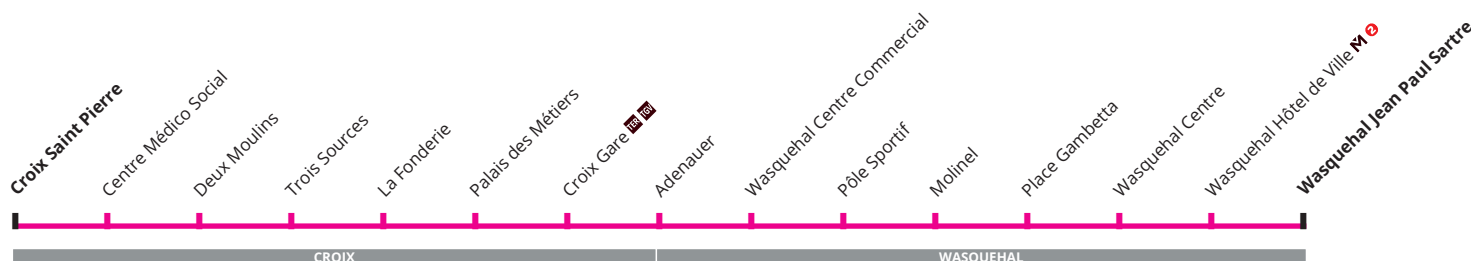

Horaires hiver 2019/2020
à partir du 31 août 2019

B C11 Vers Wasquehal Jean-Paul Sartre

CORRESPONDANCES
M Métro ligne 2 TER SNCF

B C11 Du lundi au vendredi en période scolaire

CROIX SAINT PIERRE	07:20	08:20	09:22	10:21	11:20	12:18	13:19	14:22	15:25	16:26	17:28	18:27	19:21
LA FONDERIE	07:24	08:24	09:26	10:25	11:24	12:22	13:23	14:26	15:29	16:30	17:32	18:31	19:25
CROIX GARE	07:27	08:27	09:28	10:27	11:26	12:24	13:25	14:28	15:31	16:32	17:34	18:33	19:27
ADENAUER	07:30	08:31	09:31	10:30	11:29	12:27	13:28	14:31	15:34	16:36	17:38	18:37	19:30
WASQUEHAL CENTRE COMMERCIAL	07:32	08:33	09:33	10:32	11:31	12:29	13:30	14:33	15:36	16:38	17:40	18:39	19:32
WASQUEHAL CENTRE	07:39	08:41	09:40	10:39	11:38	12:36	13:37	14:40	15:43	16:45	17:47	18:46	19:38
WASQUEHAL JEAN PAUL SARTRE	07:41	08:43	09:42	10:41	11:40	12:38	13:39	14:42	15:45	16:48	17:50	18:48	19:40

B C11 Du lundi au vendredi - vacances scolaires

CROIX SAINT PIERRE	07:20	08:20	09:22	10:21	11:21	12:21	13:22	14:22	15:23	16:23	17:24	18:29	19:24
LA FONDERIE	07:24	08:24	09:26	10:25	11:25	12:25	13:26	14:26	15:27	16:27	17:28	18:33	19:28
CROIX GARE	07:26	08:26	09:28	10:27	11:27	12:27	13:28	14:28	15:29	16:29	17:30	18:35	19:30
ADENAUER	07:29	08:30	09:31	10:30	11:30	12:30	13:31	14:31	15:32	16:33	17:34	18:39	19:33
WASQUEHAL CENTRE COMMERCIAL	07:31	08:32	09:33	10:32	11:32	12:32	13:33	14:33	15:34	16:35	17:36	18:41	19:34
WASQUEHAL CENTRE	07:37	08:39	09:39	10:38	11:38	12:38	13:39	14:39	15:41	16:42	17:43	18:48	19:40
WASQUEHAL JEAN PAUL SARTRE	07:39	08:41	09:41	10:40	11:40	12:40	13:41	14:41	15:43	16:44	17:46	18:50	19:42

INFO LIGNE B C11

HORAIRES EN TEMPS RÉEL

Retrouvez les horaires de votre ligne en temps réel sur ilevia.fr ou sur nos applications **iOS** et **Android**.

→ FRÉQUENCE

- La Citadine de Croix-Wasquehal circule **du lundi au samedi**, de **7h à 19h30**.
- Une navette toutes les **60 minutes** toute la journée.